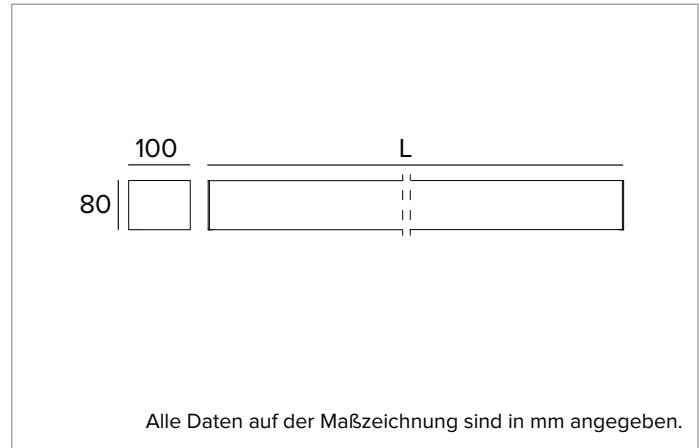

T024MX930ELPW | LOGICO EASY Stand Alone 100 - OPAL HO
Lineare LED-Leuchte, Einzelmontage für Deckenanbau- oder Pendelmontage. Version mit Notbeleuchtung

		3000K	H(m)	D(m)	E _{max} (lx)
		Ra90		109°	
		Fixture Power	83W	1	2.82
		Source Flux	5532lm	2	5.64
		Fixture Flux	5532lm	3	8.46
		Efficacy	67lm/W	4	11.28
G0301A	I _{max} =359cd/klm	I _{max}	1989cd	5	14.10

MECHANISCHE MERKMALE

Gehäuse aus lackiertem stranggepresstem Aluminium mit 100mm Breite und Endkappen aus Polycarbonat. Obere Abdeckung aus weißem PVC.
Farbe und Oberfläche: Weiß
Abmessungen: L=2340mm
Gewicht: 7,45Kg
Version: LINEAR
Schutzart: IP40
Mechanische Belastbarkeit: IK02